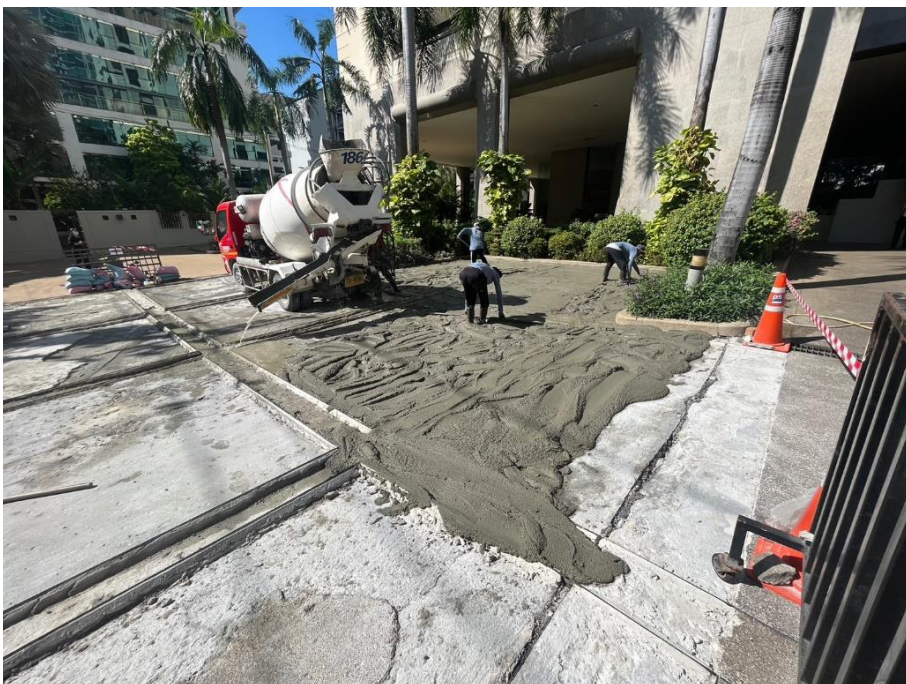

งานจัดจ้างซ่อมแซมทรายล้างส่วนเพิ่ม เทคอนกรีต Topping
สมคิดการ์เด็น คอนโดมิเนียม